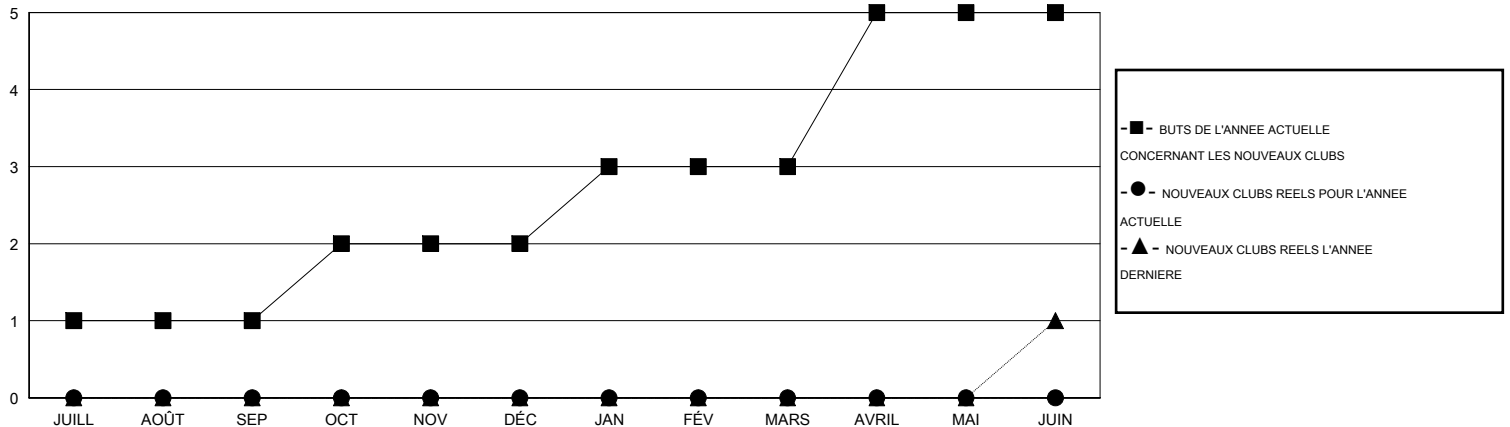

MONTHLY MEMBERSHIP PROGRESS REPORT

District 414

Results as of: 6/30/2016

GMT: Ahmed Mostafa

LIEU TUNISIA

RC EME 6-Af

Clubs					Membres				
RESULTATS POUR 2016-2017					RESULTATS POUR 2016-2017				
TRIMESTRE	BUT CONCERNANT LES NOUVEAUX CLUBS	NOUVEAUX CLUBS	CLUBS ANNULÉS	GAIN NET/PERTE NETTE	TRIMESTRE	BUT CONCERNANT LES NOUVEAUX MEMBRES	MEMBRES FONDATEURS ET NOUVEAUX AJOUTÉS	MEMBRES RADIÉS	GAIN NET/PERTE NETTE
JUILL/AOÛT/SEP	1	0	0	0	JUILL/AOÛT/SEP	20	0	0	0
OCT/NOV/DÉC	1	0	0	0	OCT/NOV/DÉC	15	0	0	0
JAN/FÉV/MARS	1	0	0	0	JAN/FÉV/MARS	30	0	0	0
AVRIL/MAI/JUIN	2	0	0	0	AVRIL/MAI/JUIN	55	0	0	0

BUTS ET NOUVEAUX CLUBS REELS - CUMULATIF

BUTS ET MEMBRES REELS - CUMULATIF

CLUBS RADIÉS: 0	0 CLUBS OF 0 ONT AJOUTE 1 OU PLUSIEURS NOUVEAUX MEMBRES	<u>DISTRIBUTION PAR SEXE</u>
		HOMME 0 (100.00%)
		FEMME 0 (100.00%)
<u>MEMBRES RADIÉS</u>		
DECEDE 0	CLIQUER ICI POUR AVOIR LES DONNEES DE L'EVALUATION DE SANTE	MEMBRES D'UNITE FAMILIALE 0
CLUB ANNULE 0		CHEF DE FAMILLE 0
AUTRE 0		N'EST PAS CHEF DE FAMILLE 0
TOTAL 0		