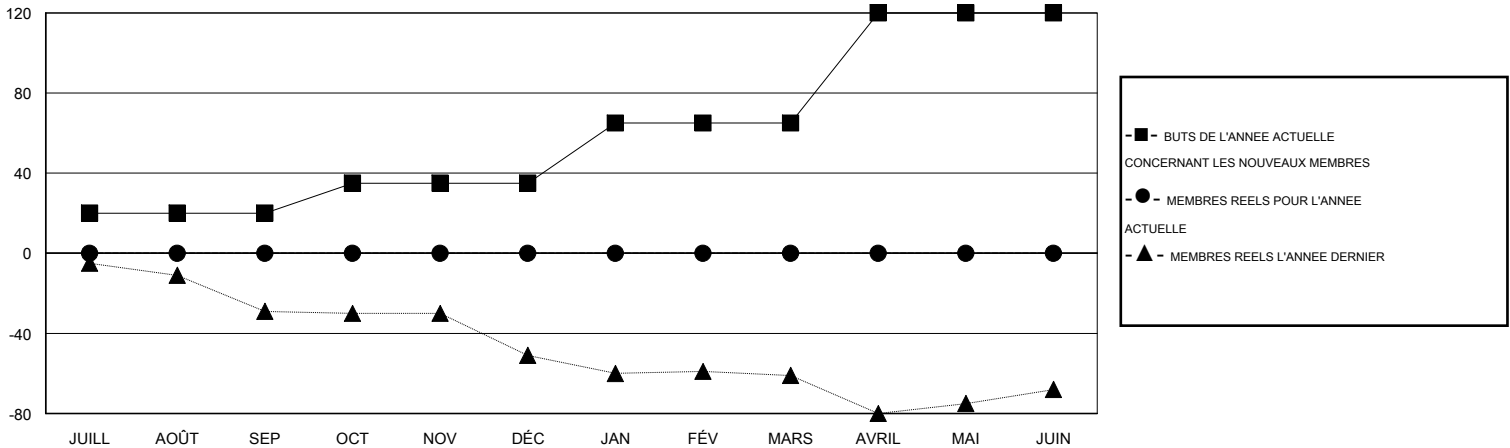

MONTHLY MEMBERSHIP PROGRESS REPORT

District 414

Results as of: 6/30/2016

GMT: Ahmed Mostafa

LIEU TUNISIA

RC EME 6-Af

Clubs					Membres				
RESULTATS POUR 2016-2017					RESULTATS POUR 2016-2017				
TRIMESTRE	BUT CONCERNANT LES NOUVEAUX CLUBS	NOUVEAUX CLUBS	CLUBS ANNULÉS	GAIN NET/PERTE NETTE	TRIMESTRE	BUT CONCERNANT LES NOUVEAUX MEMBRES	MEMBRES FONDATEURS ET NOUVEAUX AJOUTÉS	MEMBRES RADIÉS	GAIN NET/PERTE NETTE
JUILL/AOÛT/SEP	1	0	0	0	JUILL/AOÛT/SEP	20	0	0	0
OCT/NOV/DÉC	1	0	0	0	OCT/NOV/DÉC	15	0	0	0
JAN/FÉV/MARS	1	0	0	0	JAN/FÉV/MARS	30	0	0	0
AVRIL/MAI/JUIN	2	0	0	0	AVRIL/MAI/JUIN	55	0	0	0

BUTS ET NOUVEAUX CLUBS REELS - CUMULATIF

BUTS ET MEMBRES REELS - CUMULATIF

CLUBS RADIÉS: 0	0 CLUBS OF 0 ONT AJOUTE 1 OU PLUSIEURS NOUVEAUX MEMBRES	<u>DISTRIBUTION PAR SEXE</u>
		HOMME 0 (100.00%)
		FEMME 0 (100.00%)
<u>MEMBRES RADIÉS</u>		
DECEDE 0	CLIQUER ICI POUR AVOIR LES DONNEES DE L'EVALUATION DE SANTE	MEMBRES D'UNITE FAMILIALE 0
CLUB ANNULE 0		CHEF DE FAMILLE 0
AUTRE 0		N'EST PAS CHEF DE FAMILLE 0
TOTAL 0		